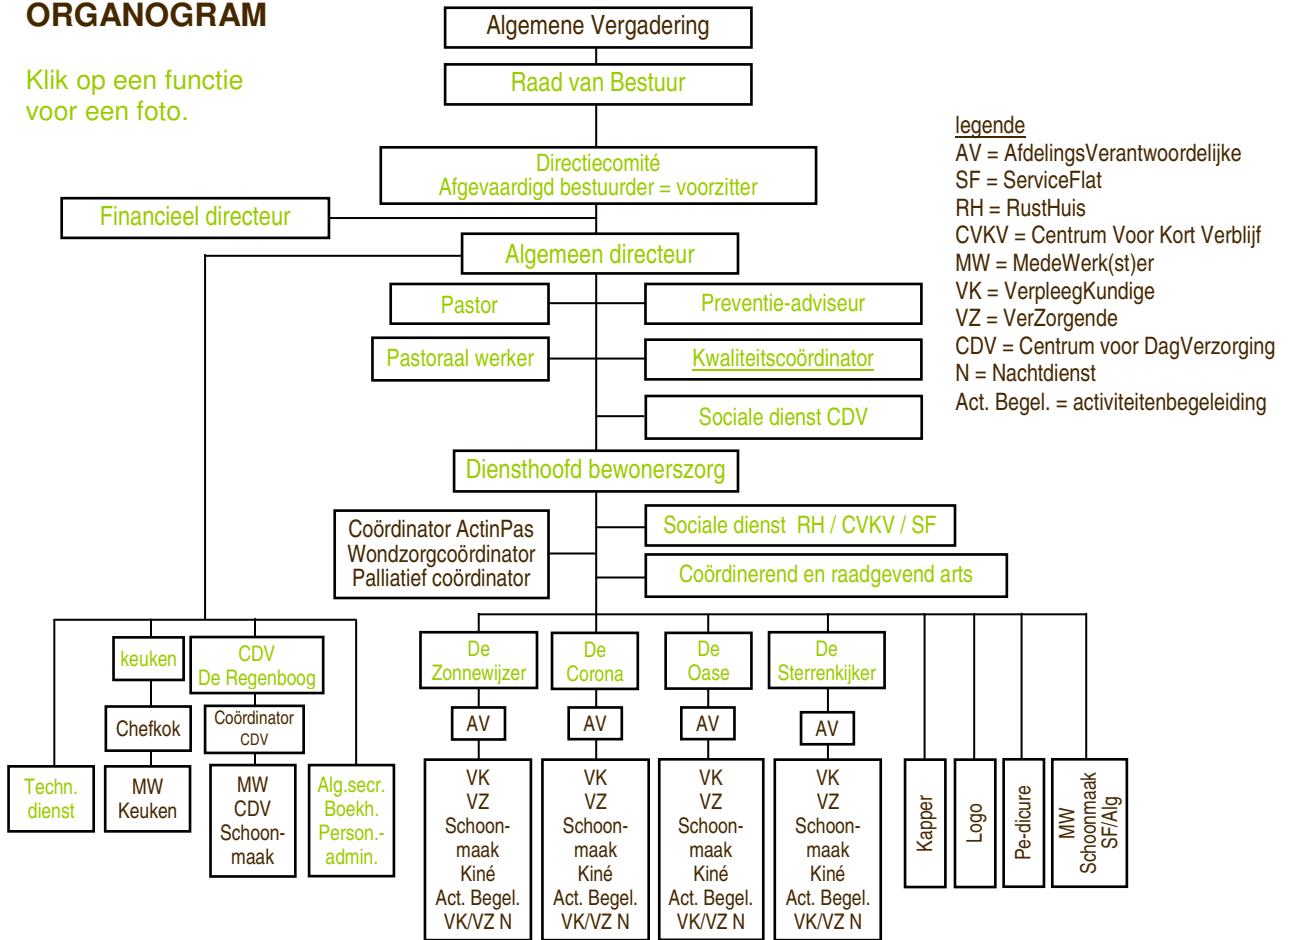

ORGANOGRAM

Klik op een functie voor een foto.

legende

- AV = AfdelingsVerantwoordelijke
- SF = ServiceFlat
- RH = RustHuis
- CVKV = Centrum Voor Kort Verblijf
- MW = MedeWerk(st)er
- VK = VerpleegKundige
- VZ = Verzorgende
- CDV = Centrum voor DagVerzorging
- N = Nachtdienst
- Act. Begel. = activiteitenbegeleiding